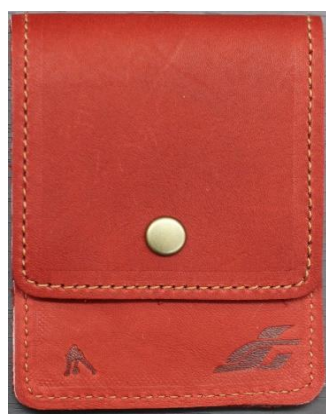

## オーダーグラブフェア特典

マリオ限定！

2018年8月1日～8月31日の期間中に、JUNKEI-GLOVEオーダーグラブをご注文頂いた方**全員**に、JUNKEI-GLOVEオリジナルコインケースをプレゼント！  
A～Dより1つお選びください。

A：投手型刻印

B：守備型刻印

C：打撃型刻印

D：捕手型刻印

### 【仕様】

革カラー：AZUKIブラウン

ステッチカラー：タン

タテ：約10cm ヨコ：約7cm

 **JUNKEI-GLOVE**